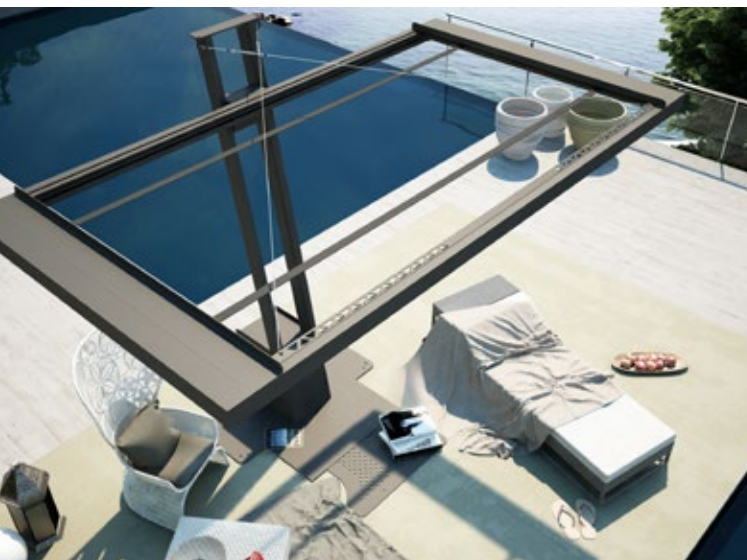

E-SHADOW

COPERTURA
OMBREGGIANTE
FOTOVOLTAICA

THE PHOTOVOLTAIC SUNSHADE

Finalmente una News nel mondo
del fotovoltaico e degli arredamenti outdoor

Finally a News in the Photovoltaics
and outdoor furniture's world

LA PRIMA VERA **COPERTURA OMBREGGIANTE FOTOVOLTAICA**
DOVE IL SILICIO SI FONDE NEL TESSUTO PER CREARE
UN PANNELLO TOTALMENTE INTEGRATO DA QUASI $\frac{1}{2}$ KwP (370 wP),
COSTANTEMENTE ACCUMULATO NELLE SUE BATTERIE.

THE FIRST REAL **PHOTOVOLTAIC SUNSHADE** WHERE SILICON FILM
MELTS INTO THE FABRIC TO CREATE A FULLY INTEGRATED PANEL OF
ALMOST $\frac{1}{2}$ KWP (370 WP), CONSTANTLY STORED INTO ITS BATTERIES.

IN GIARDINO, IN SPIAGGIA E A BORDO PISCINA,
LA **COPERTURA OMBREGGIANTE FOTOVOLTAICA**
È IL MIGLIOR MODO DI PROTEGGERSI,
SFRUTTANDO AL MEGLIO L'ENERGIA DEL SOLE.

IN THE GARDEN, AT THE BEACH AND POOLSIDE,
THE **PHOTOVOLTAIC SUNSHADE**
IS THE BEST WAY TO PROTECT THEMSELVES,
MAKING THE MOST OF THE SUN'S ENERGY.

E-SHADOW

THE ITALIAN INNOVATION ■■■■■■

MODELLO BASE: carica batterie, inverter, due batterie, prese USB per i-Pod, i-Pad, PDA ed una presa a 220V
BASIC MODEL: battery charger, inverter, two batteries, USB Sockets for i-Pod, i-Pad, PDA and a 220V outlet